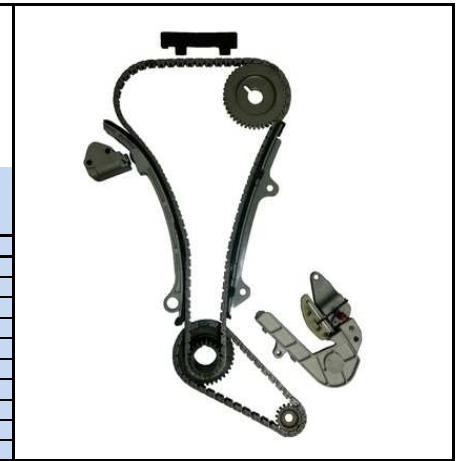

NISSAN
ENGINE: X-TRAIL (T30) 2.5 4X4 01/03- TCK31WO 1488 2003-
X-trail Primera 2.0 QR20 QR20DE 2003- QR20DE X-TRAIL T30 2002-2005
PRIMERA P12 HATCHBACK QR20DE 2002-2006
QR25DE SENTRA 2488CC DOHC 4CYL. 2002~2005
QR25DE ALTIMA 2488CC DOHC 4CYL. 2002-2006

KIT NO.	CY-NSA151-H	1 2 3 4 5 6 7 8 9 10
	CY-NSA151	1 2 3 4 5 6 7 8 9
	CY-NSA151-A	1 2 5 6 7 8 9
NO	PART NO.	Description
1	CY-NSA151-CH-1	CHAIN 04H-9x164L SCH 5x4x164L
2	CY-NSA151-CH-2	CHAIN 04H-9x70L SCH 5x4x70L
3	CY-NSA151-CA	CAM GEAR S-922T 44
4	CY-NSA151-CR	CRANK GEAR S-907 38T
5	CY-NSA151-TEN-1	TENSIONER
6	CY-NSA151-TEN-2	TENSIONER
7	CY-NSA151-U	GUIDE
8	CY-NSA151-L	GUIDE
9	CY-NSA151-R	GUIDE
10	CY-NSA151-OIL-G	GEAR OIL PUMP 内徑10.25mm