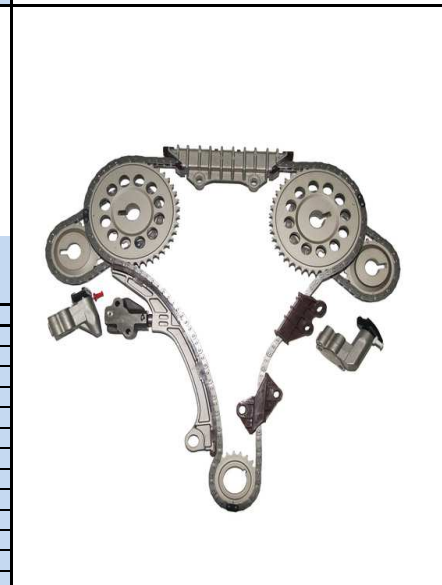

NISSAN
ENGINE: INFINITI I30 3.0L V6 182 CID VQ30DE 1996-2001
NISSAN MAXIMA 3.0L V6 182 CID DOHC VQ30DE 1996-2001
VQ20DE A32 2.0L,300L, CEFIRO 1996-
VQ20DE A33 2.0L, 3.0L, 3.5L, CEFIRO 1996-
VQ30DE VQ33DE 3.0L 2988CC V6 MAXIMA 1994-2001
VQ35DE 3.5L (3498CC) DOHC 2001-2005
PATHFINDER V6 3.5L DOHC VQ35DE 2001-2004
CEFIRO A32 VQ20DE 2.0L

KIT NO.	CY-NSA126	1 2 3 4 5 6 7 8 9 10 11 12 13
	CY-NSA126-A	1 2 3 4 5 6 7 8 9

NO	PART NO.	Description
1	CY-NSA126-CH-1	CHAIN 3SRH-138L 06BX138L
2	CY-NSA126-CH-2 (2PCS)	CHAIN 3SRH-44L 06BHx44L (2PCS)
3	CY-NSA126-TEN-1	TENSIONER 9442
4	CY-NSA126-TEN-2	TENSIONER 9441
5	CY-NSA126-TEN-3	TENSIONER 9436
6	CY-NSA126-DL	GUIDE 7437
7	CY-NSA126-U	GUIDE 7438
8	CY-NSA126-L/L	GUIDE 7439
9	CY-NSA126-U/L	GUIDE 7440
10	CY-NSA126-884(2PCS)	CAM GEAR S-884(2PCS)
11	CY-NSA126-888(2PCS)	CAM INTAKE S-888(2PCS)
12	CY-NSA126-886(2PCS)	CAM EXHAUST S-886(2PCS)
13	CY-NSA126-885	CRANK GEAR S-885