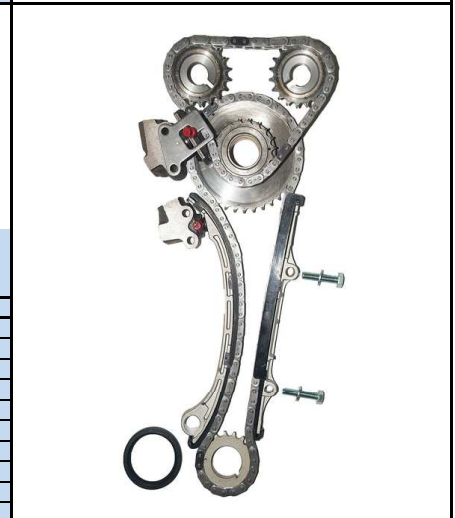

NISSAN
ENGINE: KA24DE D22U INFINITI 1997-2001
2.4L KA24DE DOHC ALTIMA, XTERRA, FRONTIER, URVAN 1998-2004

KIT NO.	CY-NSA158 CY-NSA158-A	1 2 3 4 5 6 7 8 9 10 1 2 6 7 8 9 10
NO	PART NO.	Description
1	CY-NSA158-CH-1	CHAIN 06Ex92L
2	CY-NSA158-CH-2	CHAIN 06Ex48L
3	CY-NSA158-ID	IDLER SPKT (36T/19T)
4	CY-NSA158-9E(2PCS)	GEAR CAM S-778 (2PCS)
5	CY-NSA158-735	GEAR CRANK S-735
6	CY-NSA158-TEN-1	TENSIONER 9235
7	CY-NSA158-TEN-2	TENSIONER 9236
8	CY-NSA158-L/C	GUIDE 7900
9	CY-NSA158-L/R	GUIDE
10	CY-NSA158-OIL	OIL SEAL